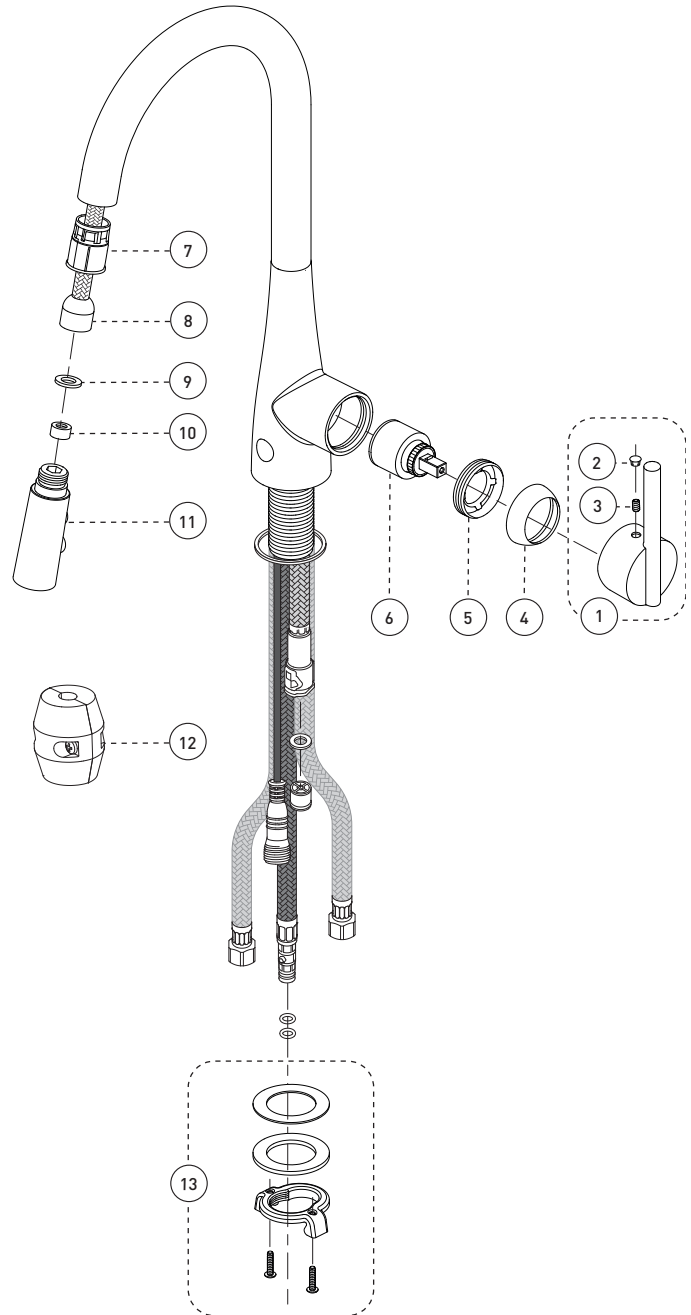

Cartridge

- Ceramic (FC9M6)

Finish

- Polished chrome

Robinet à bec amovible avec détecteur de mouvement
Caractéristiques

- Installation monotrou
- Soupape anti-retour intégrée
- Connexion KliK
- Aérateur Neoperl®
- Plaque de recouvrement optionnelle (FCKTS3024 vendue séparément)
- Bec pivotant intégrant douchette amovible avec bouton inverseur de jets (concentré, diffus) et boyau de 65 pouces en nylon tressé
- 4 piles (AA) pour une durée de vie approximative de 2 ans (non incluses)
- Capteur infra-rouge (portée de 2,5 pouces - 6,5 cm) activant / désactivant le jet d'eau grâce au mouvement des mains
- Douchette s'activant automatiquement une fois retirée de son support
- Possibilité d'outrepasser l'usage du capteur pour une utilisation manuelle de la poignée
- Minuterie de sécurité fermant automatiquement l'eau après trois minutes d'inactivité
- Débit maximal de 6,8 L/min (1,8 gpm) à 60 psi
- Alliage de métal
- Faible teneur en plomb (moins de 0,25%)
- Raccordements 3/8 pouce (9/16-24 UNEF) avec connecteurs flexibles tressés en acier inoxydable

No	Description		Part Pièce
1	Handle kit	Ensemble de poignée	FCKTS2074
2	Index	Index	FCHDL4023
3	Allen screw	Vis allen	923001
4	Trim cap	Garniture d'écrou	FCDEC7005
5	Retainer nut	Écrou	FCNUTC002
6	Ceramic cartridge	Cartouche céramique	FC9M6
7	Plastic guide	Guide en plastique	FCDEC7042
8	Nylon flexible hose	Tuyau flexible en nylon	FCHOS1008
9	Rubber washer	Rondelle de caoutchouc	FCWAA1006
10	Check valve	Clapet anti-retour	96077X
11	Hand spray	Douchette	FCSPS5013
12	Weight	Poids	FCOTH9011
13	Anchoring kit	Ensemble d'ancrage	FCKTS4014
14	Electronic unit anchoring screws	Vis de fixation de l'unité électronique	FCKTS4015
15	Electronic unit	Unité électronique	FCOTH9017