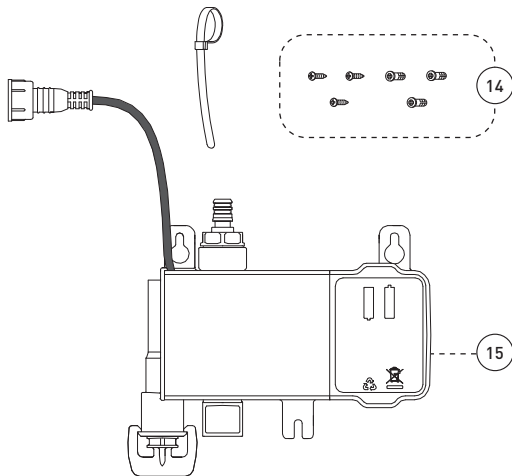

Cartridge

- Ceramic (FC9M6)

Finish

- Polished chrome

Robinet à bec amovible avec détecteur de mouvement
Caractéristiques

- Installation monotrou
- Soupape anti-retour intégrée
- Connexion KliK
- Aérateur Neoperl®
- Plaque de recouvrement optionnelle (FCKTS3024 vendue séparément)
- Bec pivotant intégrant douchette amovible avec bouton inverseur de jets (concentré, diffus) et boyau de 65 pouces en nylon tressé
- 4 piles (AA) pour une durée de vie approximative de 2 ans (non incluses)
- Capteur infra-rouge (portée de 2,5 pouces - 6,5 cm) activant / désactivant le jet d'eau grâce au mouvement des mains
- Douchette s'activant automatiquement une fois retirée de son support
- Possibilité d'outrepasser l'usage du capteur pour une utilisation manuelle de la poignée
- Minuterie de sécurité fermant automatiquement l'eau après trois minutes d'inactivité
- Débit maximal de 6,8 L/min (1,8 gpm) à 60 psi
- Alliage de métal
- Faible teneur en plomb (moins de 0,25%)
- Raccordements 3/8 pouce (9/16-24 UNEF) avec connecteurs flexibles tressés en acier inoxydable

No	Description		Part Pièce
1	Handle kit	Ensemble de poignée	FCKTS2074
2	Index	Index	FCHDL4023
3	Allen screw	Vis allen	923001
4	Trim cap	Garniture d'écrou	FCDEC7005
5	Retainer nut	Écrou	FCNUTC002
6	Ceramic cartridge	Cartouche céramique	FC9M6
7	Plastic guide	Guide en plastique	FCDEC7042
8	Nylon flexible hose	Tuyau flexible en nylon	FCHOS1008
9	Rubber washer	Rondelle de caoutchouc	FCWAA1006
10	Check valve	Clapet anti-retour	96077X
11	Hand spray	Douchette	FCSPS5013
12	Weight	Poids	FCOTH9011
13	Anchoring kit	Ensemble d'ancrage	FCKTS4014
14	Electronic unit anchoring screws	Vis de fixation de l'unité électronique	FCKTS4015
15	Electronic unit	Unité électronique	FCOTH9017