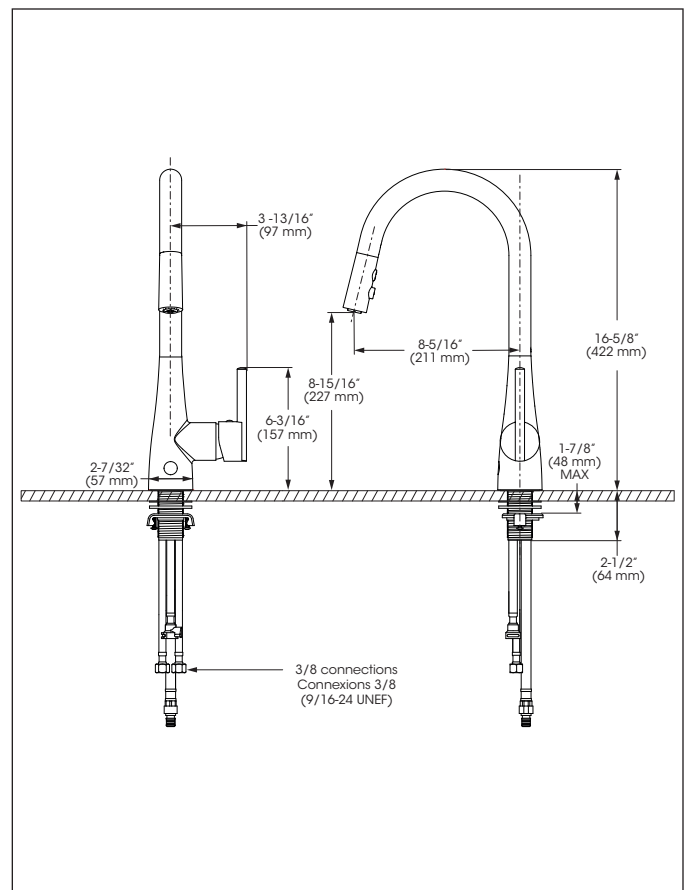

Fini

- Chrome poli

This product is covered by a limited warranty. Consult our website for complete details.
Ce produit est couvert par une garantie limitée. Consultez notre site internet pour tous les détails.